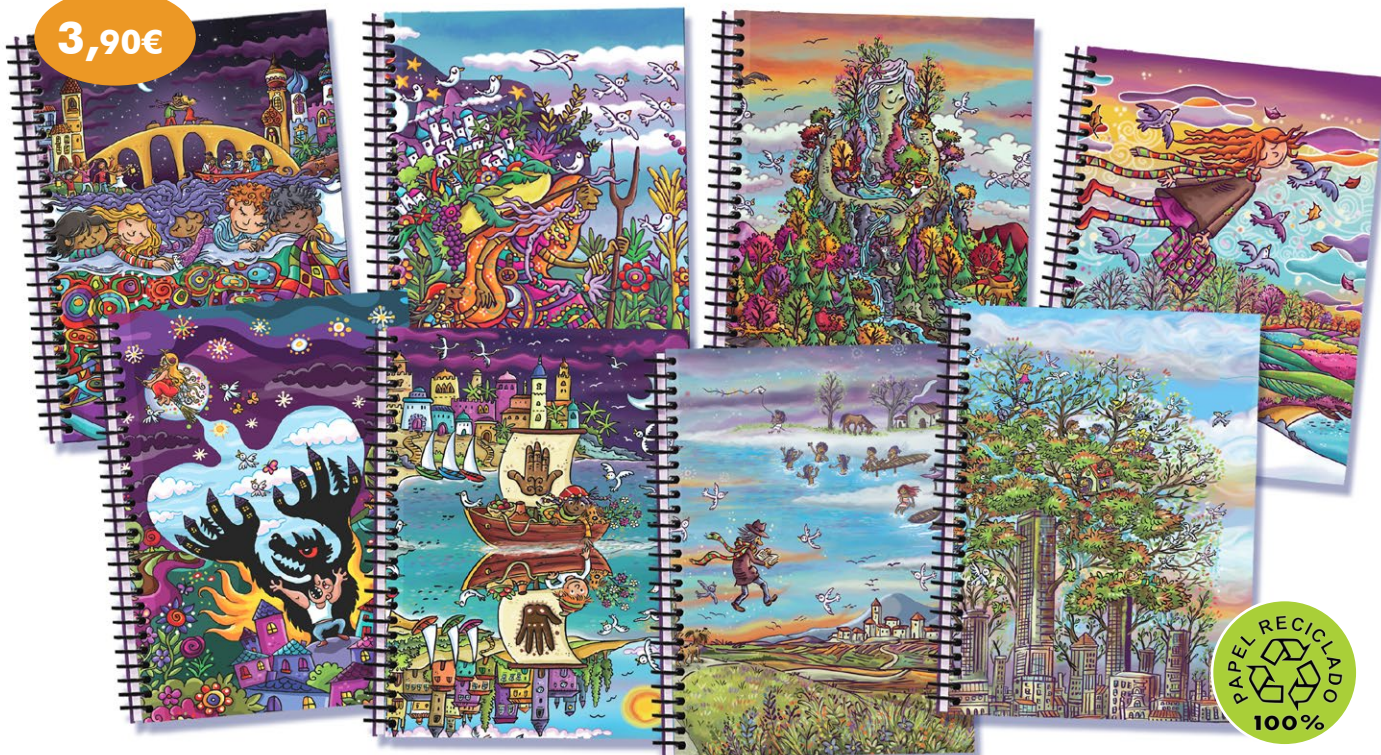

CONTIENE:

- 24 Tarjetas reversibles (paisaje)
- 48 Tarjetas de pruebas.
- Tablero central PACHAMAMA
- 11 Fichas espíritus de la naturaleza
- Accesorios de madera: 14 fichas, dado de colores y dado de puntos.
- Instrucciones

- ELABORADO EN NAVARRA -

Garantías Medioambientales:

JUEGO COOPERATIVO

¡¡Diferentes niveles de dificultad!!

2-4 Participantes

+7 años

LIBRETAS

Nuevos modelos wiro:

TAPA BLANDA.

- Portada ilustrada a todo color.
- Contraportada con mensajes positivos y citas.
- Interior en papel blanco reciclado.

TAMAÑO: 10 X 14 CM.

- Encuadernados en wiro.
- 80 hojas

3,90€

CUADERNOS

Nuevos modelos wiro:

TAPA BLANDA

- Portada ilustrada a todo color.
- Contraportada con mensajes positivos y citas.
- Interior en papel blanco reciclado.

TAMAÑO: 14 X 19,5 CM.

- Encuadernados en wiro.
- 200 páginas. 100 hojas.